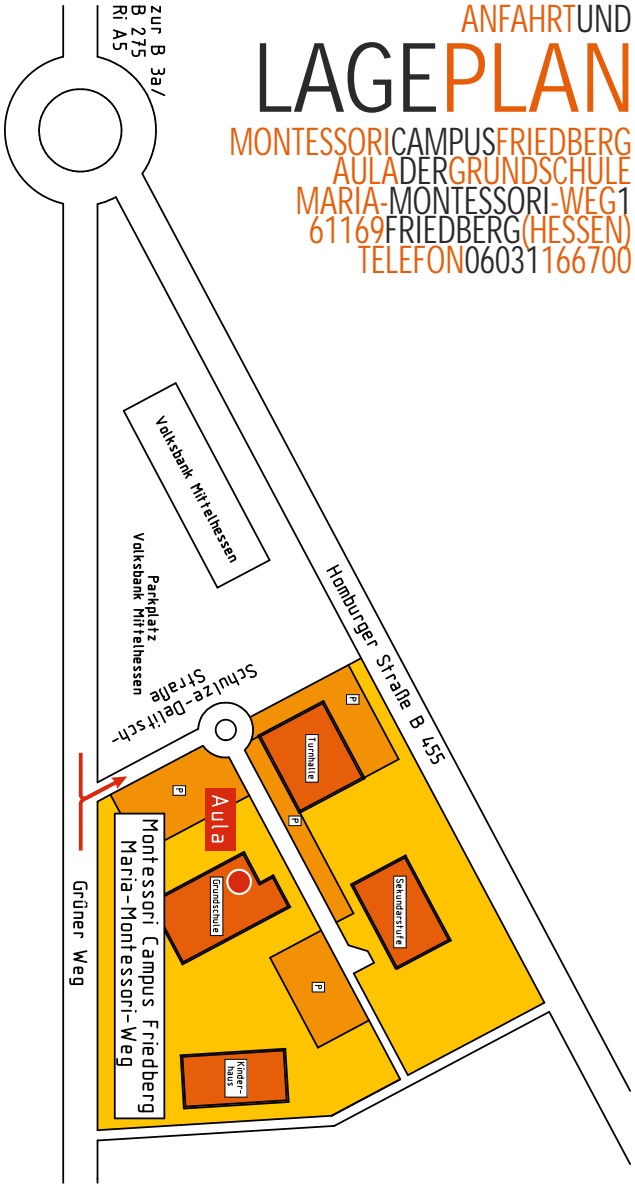

REFERENTIN: ANNE S. MÖBUS-LORENZ, DIPL.-PÄDAGOGIN
PRAXIS BÄRENSTARK, ECHZELL
EINTRITT: 5 EURO

**VORTRAGSREIHE DER FÖRDERVEREINE
DES MONTESSORI CAMPUS FRIEDBERG**

ANFAHRT UND

LAGEPLAN

MONTESSORI CAMPUS FRIEDBERG
 AULA DER GRUNDSCHULE
 MARIA-MONTESSORI-WEG 1
 61169 FRIEDBERG (HESSEN)
 TELEFON 06031 166700